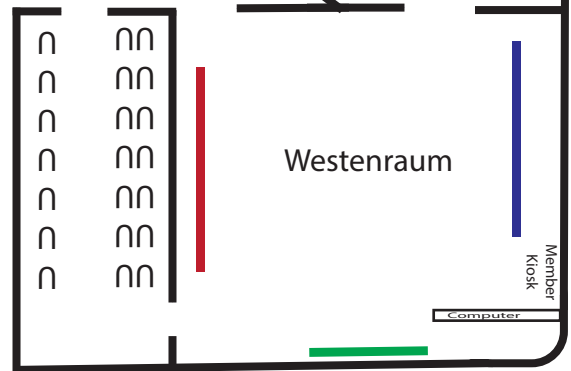

-  Spiegel
-  Move Wall
-  Fenster
-  Notausgang
-  Start blau
-  Start rot

ARENA  
EINGANG

Westenraum

Member  
Kiosk

Computer